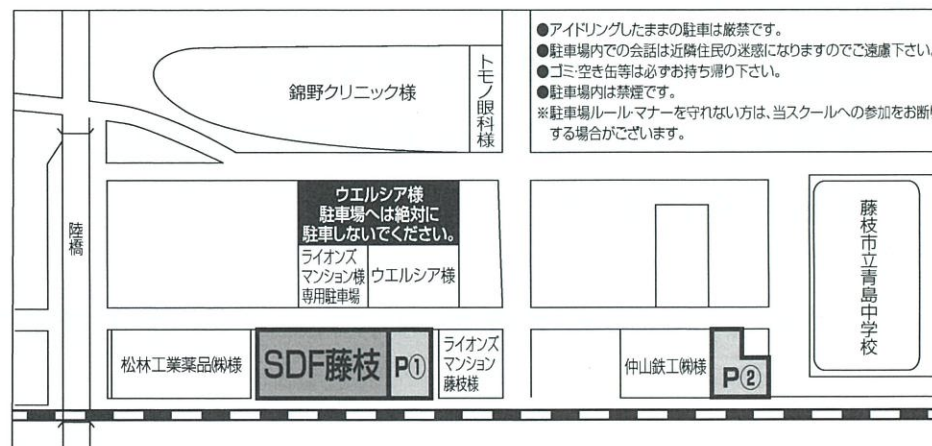

○スクール開催日 △代替予定日 ☆サマーキャンプ ▲大林カップ ★チャイルドキャンプ ◆Jウインターキャンプ (キャンプイベントは日程変更の可能性あり)

⚠ 藤枝スクールの会場となるエスパルスドリームフィールド藤枝では、下記の通り、駐車場および施設使用上の諸注意がございます。見学の方も含め、利用マナーの徹底をお願いします。

◆施設内で禁止されている事◆

- ※クラブハウス内でボールをついたり、蹴ったりすること。 △クラブハウス出入口では絶対ボールを転がさないこと。
- ※クラブハウス内で走りまわったり、大声をだすこと。
- ※子供だけで2階フロアーへ上がること。
- ※スクール生(成人クラスは除く)が更衣室及びシャワー室を利用すること。
- ※2階フロアーで食べ物を食べたり、飲み物を飲んだりすること。
- ※人工芝上に食べ物を持ち込むこと。
- ※フットサル専用シューズ、トレーニングシューズ、靴底の平らなスポーツシューズ以外(スパイク、ハイヒールなど)で人工芝上に入ること。
- ※ゴールや防球ネットにぶらさがったり、寄りかかること。
- ※防球ネット、消火栓、ベンチならびに天井に向け、故意にボールを蹴るまたは投げつけること。
- ※自分のスクール時間以外でコート内(アップエリアは除く)に入ること。
- ※人工芝上(アップエリア含む)以外(駐車場、道路上など)でボールを使うこと。
- ※デッキを含めクラブハウス及び人工芝上で喫煙すること。
- ※施設内で飲酒すること及び飲酒した方が施設内へ立ち入ること。

◆その他◆

- ※施設等を破損した場合には実費を請求させていただきます。
- ※喫煙は屋外の定められた場所で行ってください。
- ※施設内にゴミ箱はございません。施設内の自販機で購入した飲食物以外のゴミは各自お持ち帰りください。
- ※他の利用者の迷惑になる行為に対しましては、退場していただく場合があります。
- ※駐車場内を含め当施設内における事故、盗難等につきましては一切の責任を負いかねますのでご了承ください。

◆スクール時の駐車場について◆

※駐車場は下記P①、②となります。 △指定場所以外への駐車は厳禁です。

- ●アイドリングしたままの駐車は厳禁です。
- ●駐車場内での会話は近隣住民の迷惑になりますのでご遠慮下さい。
- ●ゴミ・空き缶等は必ずお持ち帰り下さい。
- ●駐車場内は禁煙です。
- ※駐車場ルール・マナーを守れない方は、当スクールへの参加をお断りする場合がございます。